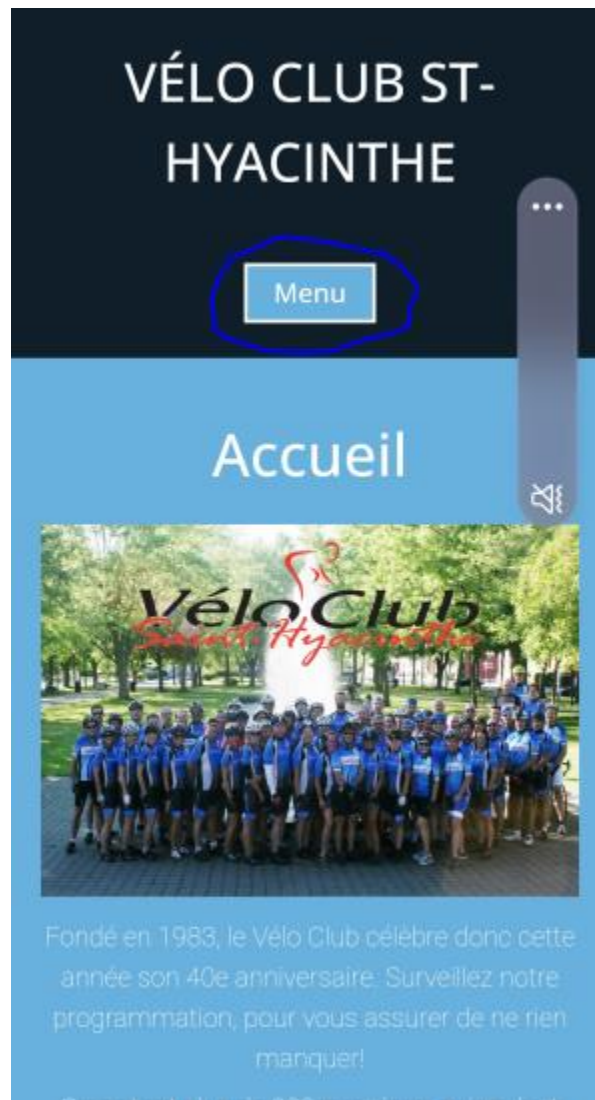

## Procédure connexion Ride With GPS et faire un itinéraire

- 1- Aller sur le site web du club : <https://www.veloclubsh.com/>
- 2- Cliquer sur Menu