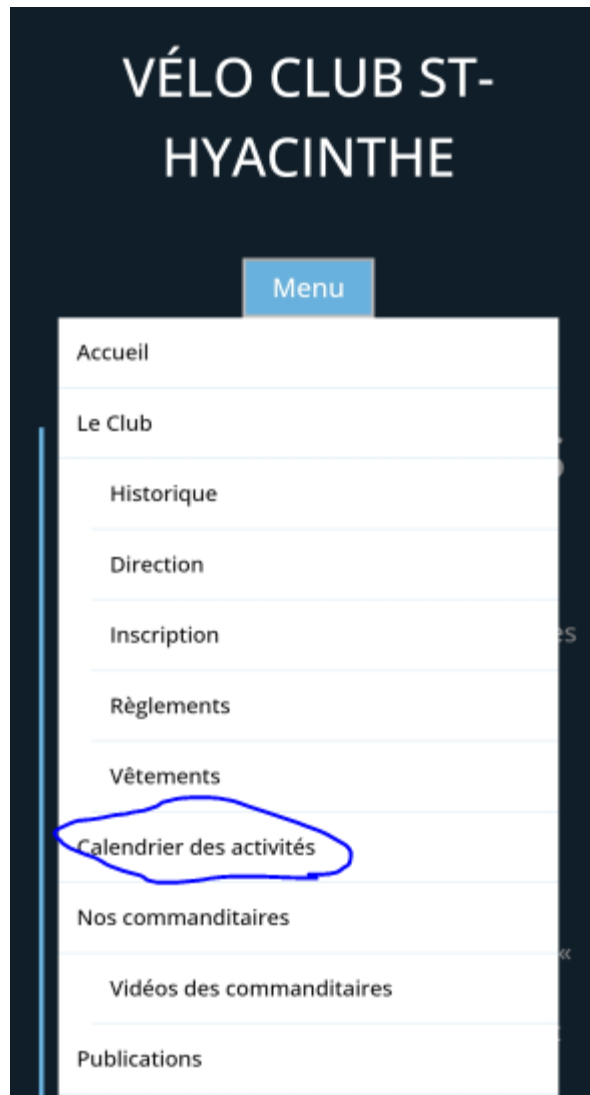

## Procédure connexion Ride With GPS et faire un itinéraire

- 1- Aller sur le site web du club : <https://www.veloclubsh.com/>
- 2- Cliquer sur Menu

#### 4- Cliquer sur [Vélo Club St-Hyacinthe \(ridewithgps.com\)](http://Vélo Club St-Hyacinthe (ridewithgps.com))

Menu

sorties auxquelles vous souhaitez participer. Ce calendrier sera maintenu régulièrement à jour. N'hésitez pas à cliquer sur le bouton « Confirmation de présence » à l'ouverture de la page correspondant à la date choisie. Bonne route!